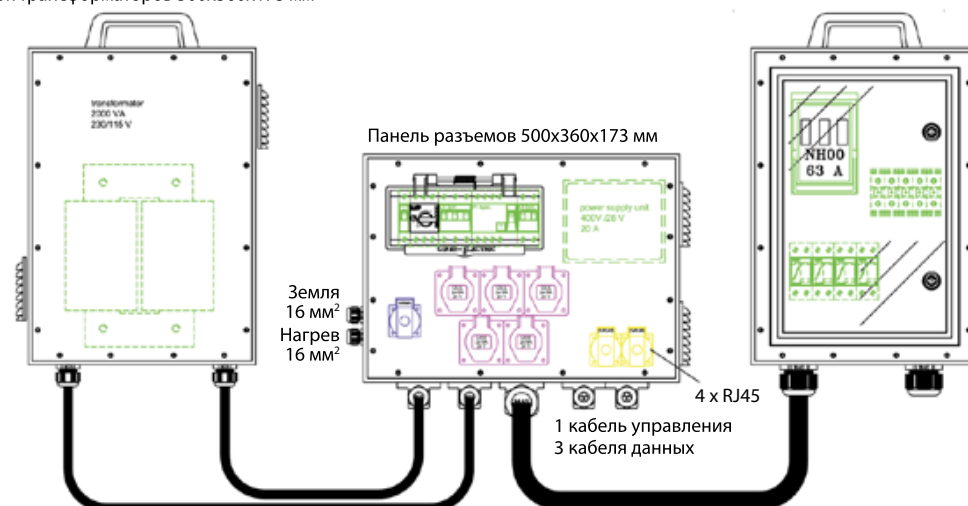

#### Дополнительно

- Максимальная допустимая нагрузка на крышку: 90 т
- Предохранители: МСВ's типа С
- 1 x 63А автоматический предохранитель

Соответствует международным стандартам F900 и D400

Бетонные шахты (колодцы), дренажная система изготавливаются и устанавливаются заказчиком

Блок трансформаторов 500x360x173 мм

Клеммная панель 500x360x173 мм

КОЛОДЕЦ 900KN С КРЫШКОЙ 700x700 мм

Глубина крышки ~70 мм