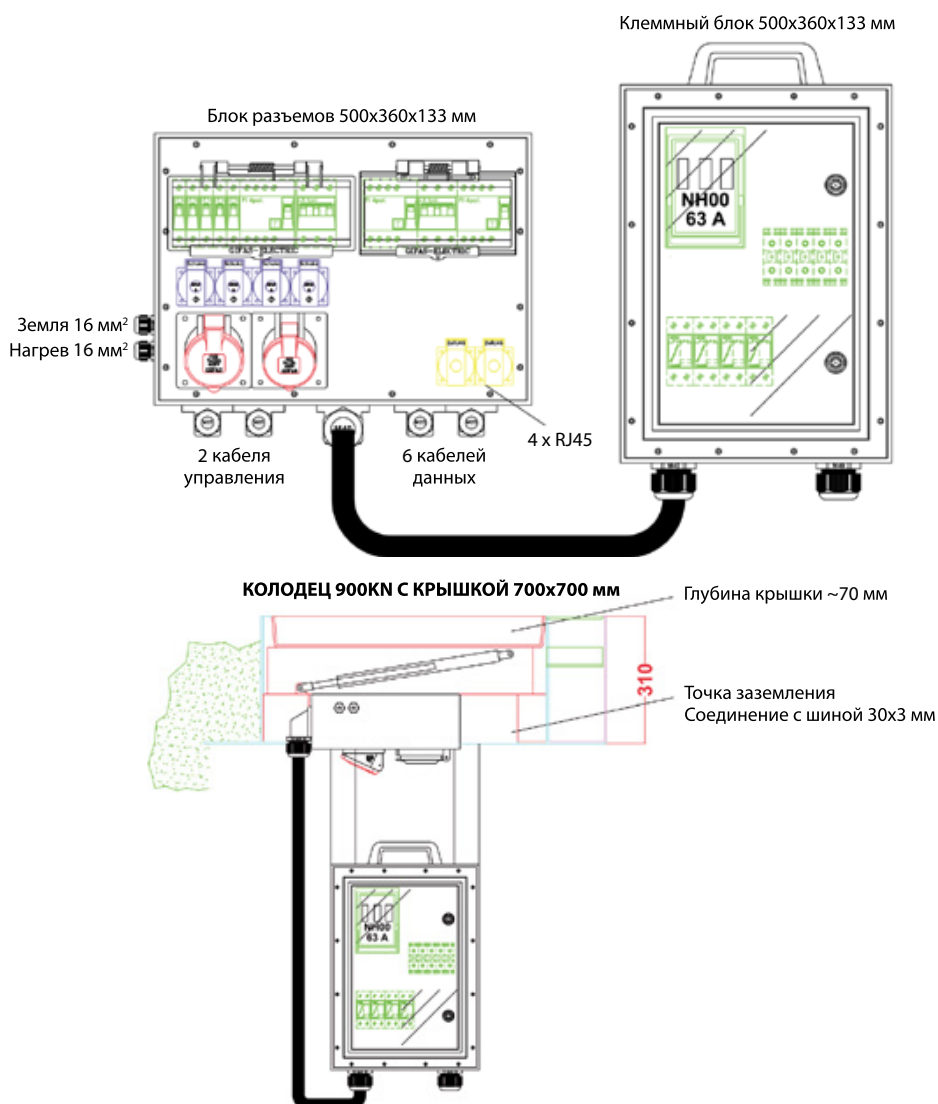

Дополнительно

- Максимальная допустимая нагрузка на крышку: 90т
- Предохранители: МСВ's типа С и 2 x 63А 30мА RCD's, 1 x 63А автоматический предохранитель

Соответствует международным стандартам F900 и D400

Бетонные шахты (колодцы), дренажная система изготавливаются и устанавливаются заказчиком