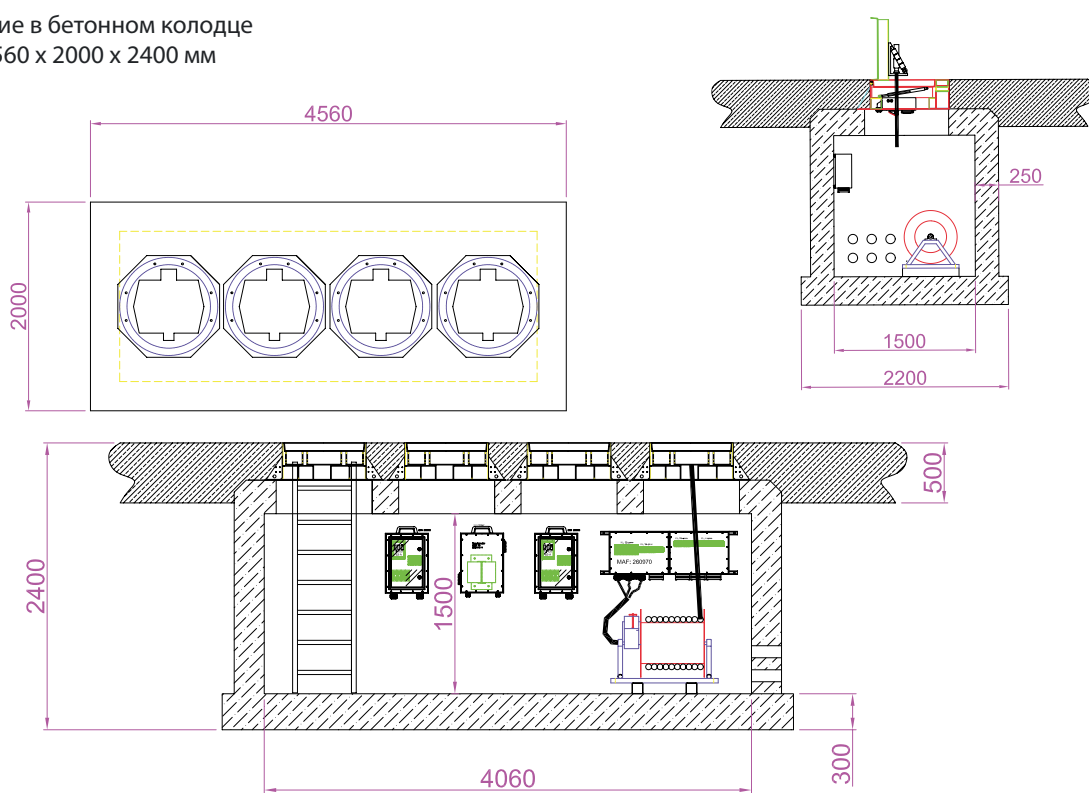

## PIAZZA 2000© Airport

Подключение в бетонном колодце  
Диаметр: 4560 x 2000 x 2400 мм