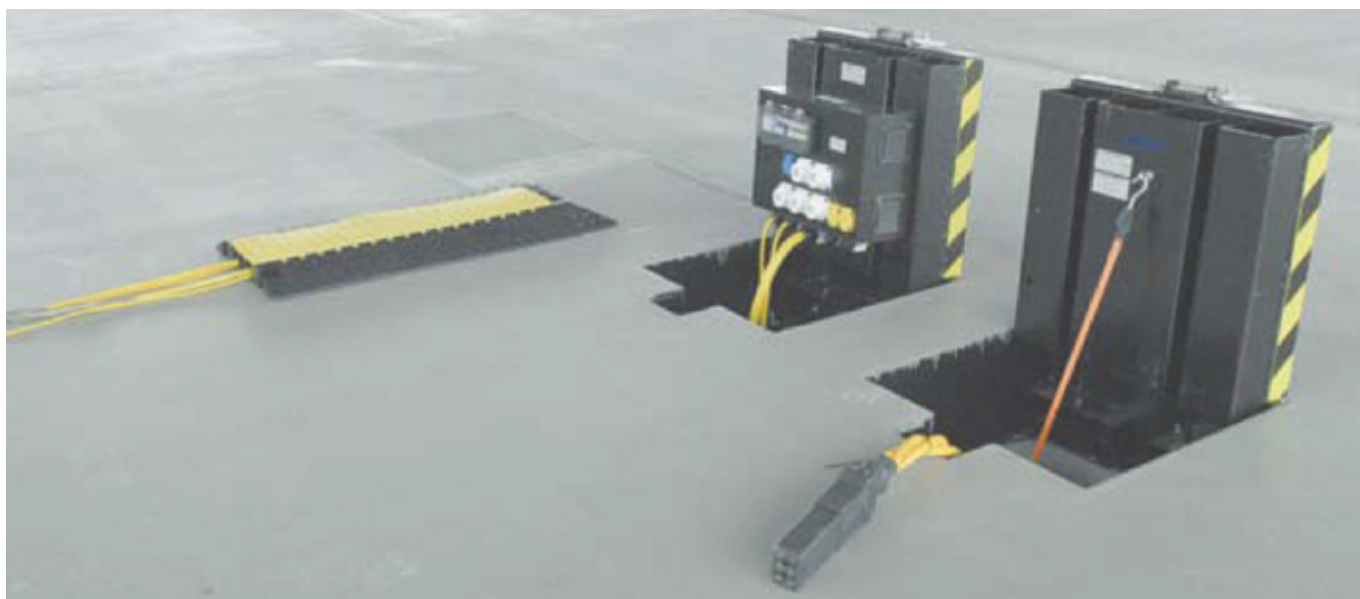

Применение