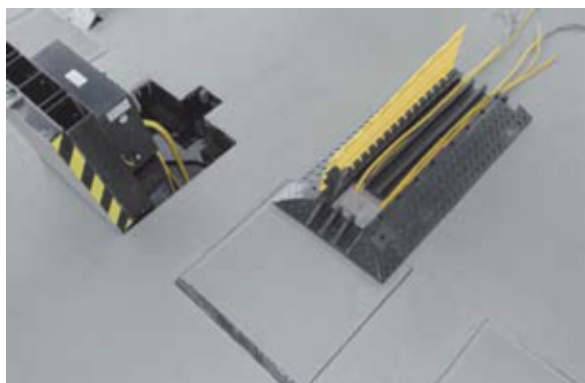

Применение