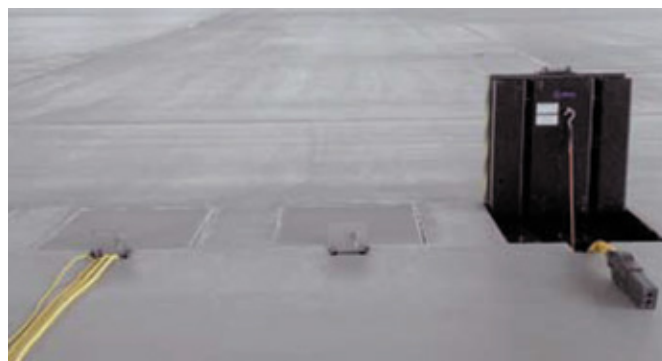

# Подземные распределительные колодцы для аэропортов

## PIAZZA 2000© Airport

Подключение в бетонном колодце  
Диаметр: 4560 x 2000 x 2400 мм