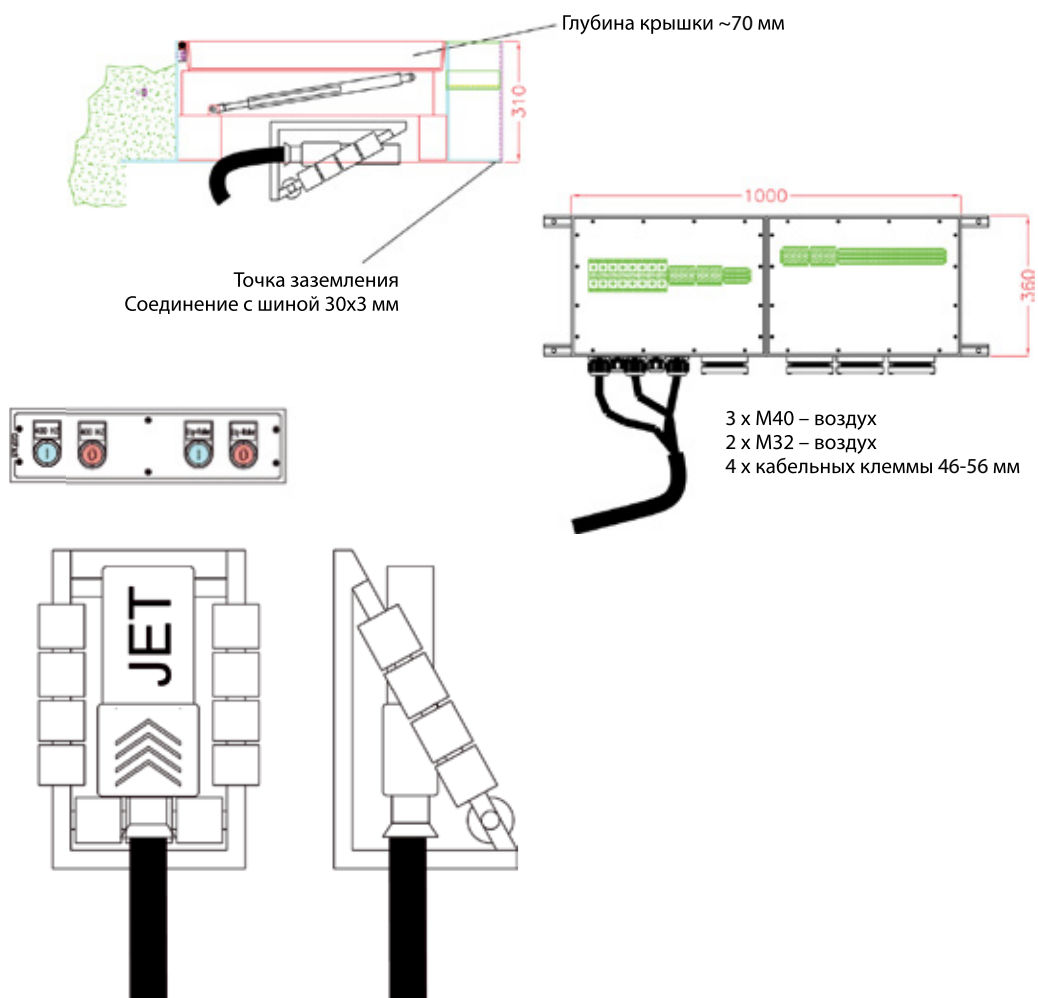

КОЛОДЕЦ 900КН С КРЫШКОЙ 700x700 мм