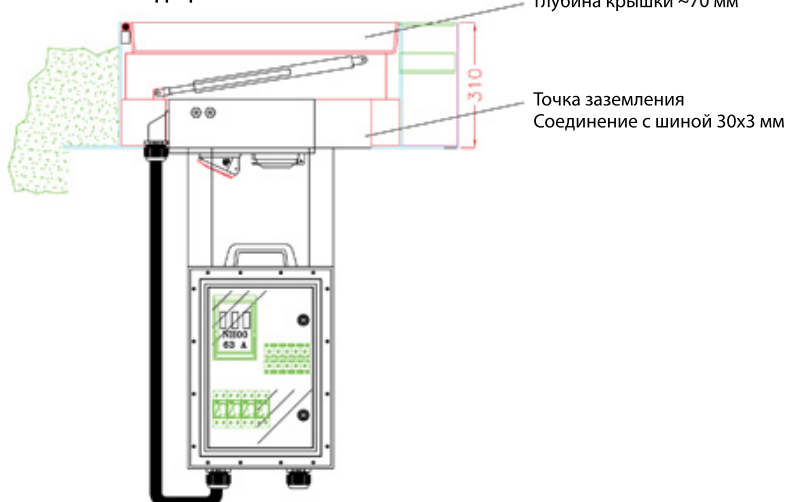

#### Дополнительно

- Максимальная допустимая нагрузка на крышку: 90 т
- Предохранители: МСВ's типа С
- 1 x 63А автоматический предохранитель

Соответствует международным стандартам F900 и D400

Бетонные шахты (колодцы), дренажная система изготавливаются и устанавливаются заказчиком

Блок трансформаторов 500x360x173 мм

Клеммная панель 500x360x173 мм

КОЛОДЕЦ 900KN С КРЫШКОЙ 700x700 мм

Глубина крышки ~70 мм